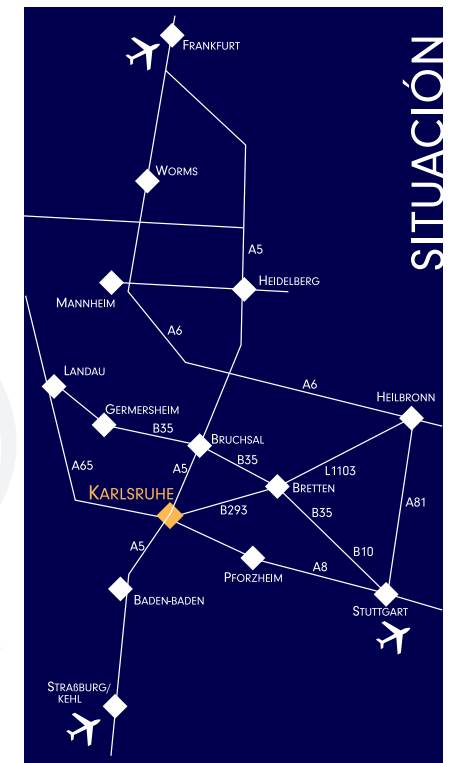

EN VIAS DE NUESTRO

IHR WEG ZU UNS
YOUR WAY TO US

Cómo llegar:
Wiggert & Co. GmbH – Sede principal: 76227 Karlsruhe, Wachhausstraße 3b, Alemania*

Vía la autopista A5 si viene de Francfort o Estrasburgo o vía la autopista A8 si viene de Stuttgart:

- Tome la salida No. 45 "Karlsruhe-Mitte" hacia la autopista urbana de dos pistas (B10) en dirección de "Durlach/Killisfeld"
- Tome la autopista urbana en dirección de "Durlach/Killisfeld". Al llegar al segundo semáforo, cambie a la vía izquierda y entre en la calle "Fiduciastraße"
- Siga la "Fiduciastraße" hasta el próximo semáforo, entonces gire a la izquierda en la calle "Wachhausstraße"
- A unos pocos metros vuelva a girar a la izquierda
- Después de 200 m encontrará nuestra casa junto a la rotonda. Si no hay aparcamiento rogamos aparque en nuestra entrada principal.