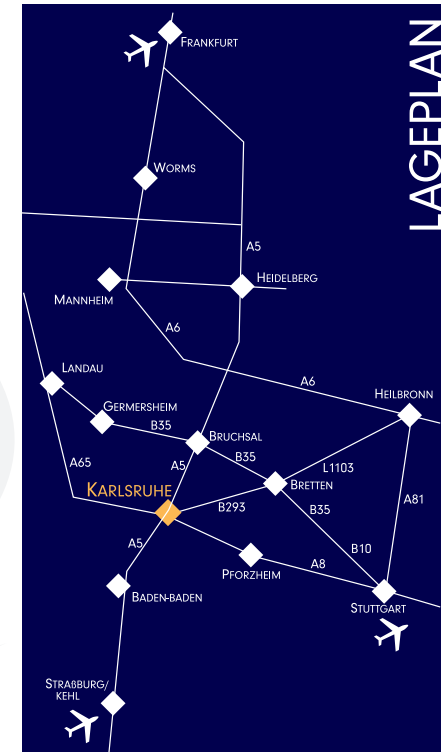

IHR WEG ZU UNS

ANFAHRTSBESCHREIBUNG:
Wiggert + Co. GmbH - Standort: 76227 Karlsruhe, Wachhausstraße 3b

A5 aus Richtung Frankfurt, Straßburg oder über die A8 von Stuttgart kommend:

- Ausfahrt Karlsruhe-Mitte (Nr.45) auf die Süd-Tangente (B10 / 2-spurige Stadtautobahn) Richtung Durlach/Killisfeld
- Abfahrt auf die Süd-Tangente in Richtung Durlach/Killisfeld, an der 2. Ampel links einordnen und in die Killisfeldstraße einfahren
- Immer geradeaus bis zur nächsten Ampel, hier bitte links in die Wachhausstraße abbiegen.
- Nach wenigen Metern erneut links abbiegen in die Wachhausstraße abbiegen
- Nach ca. 200 m direkt am Wendekreis finden Sie unser Firmengebäude. Falls gerade keine Parkmöglichkeiten bestehen nutzen Sie unsere Einfahrt.